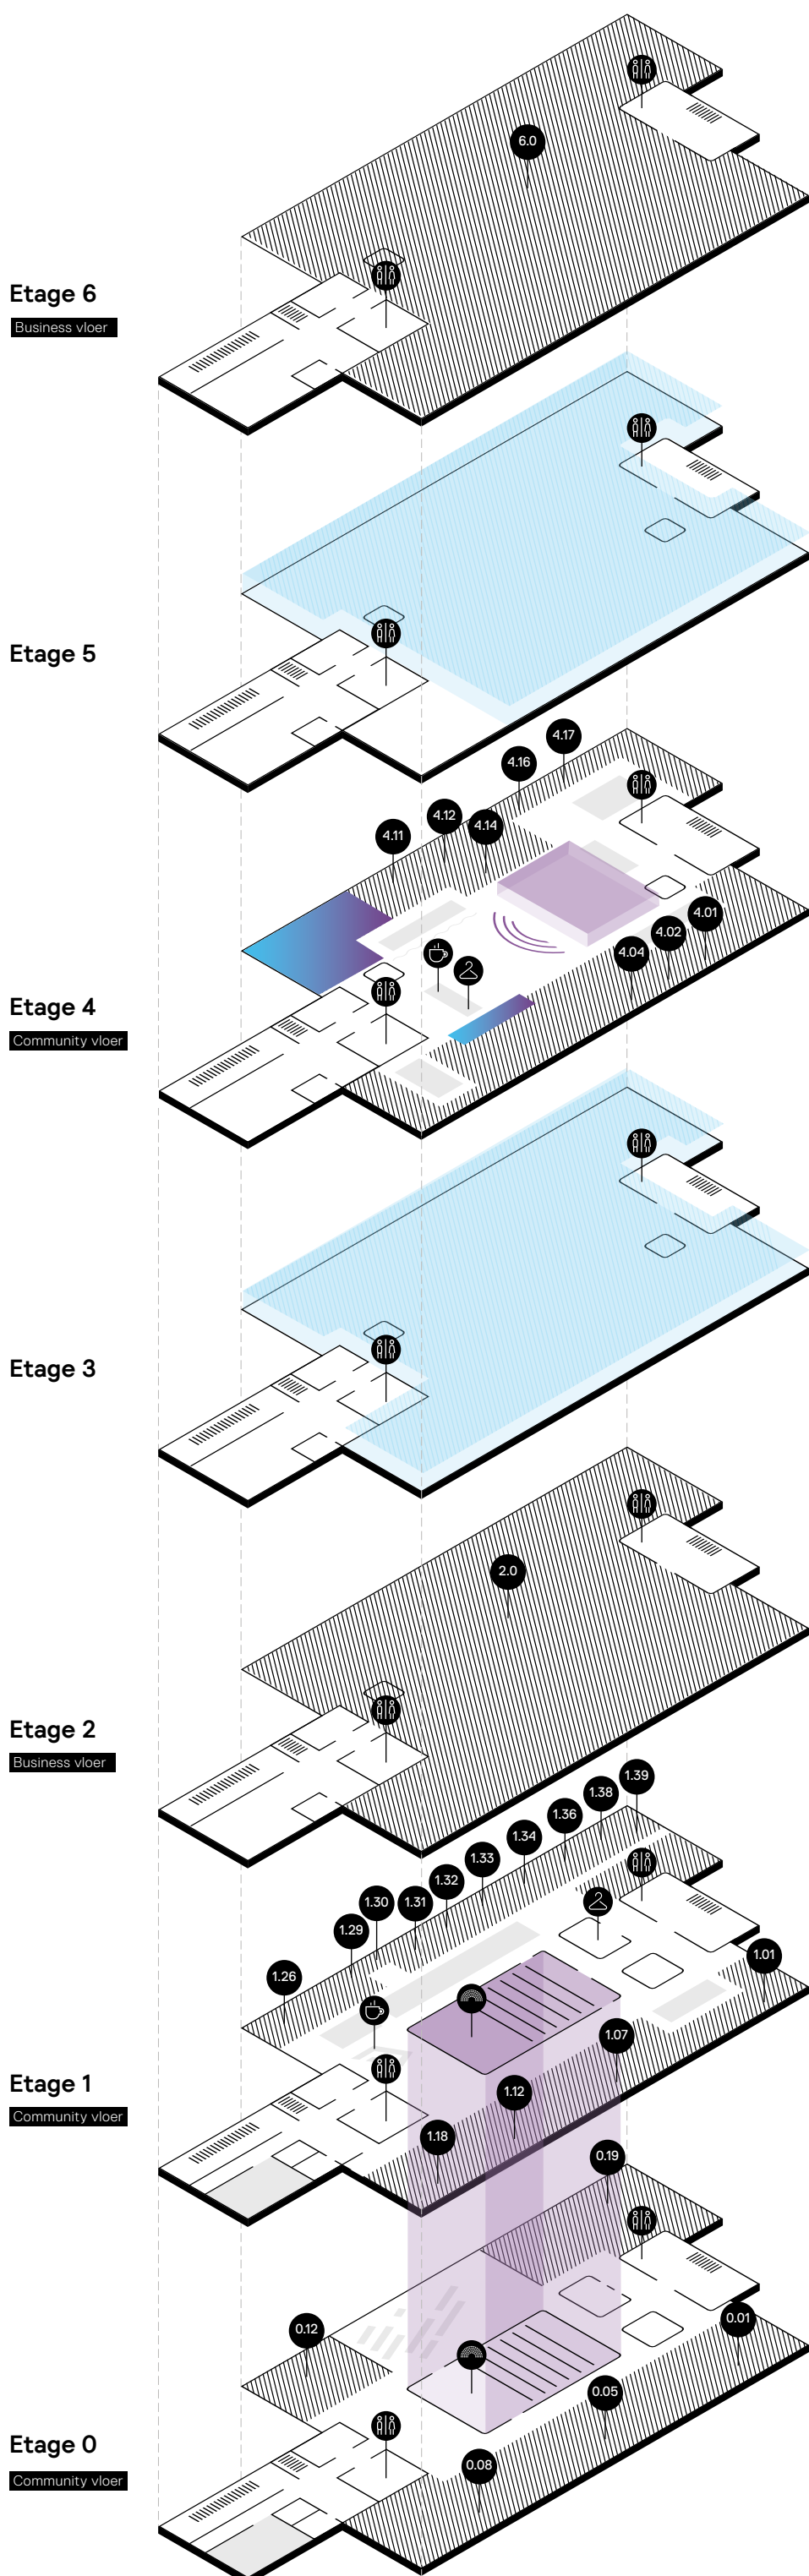

De Brightlands Smart Services Campus in het kort

De Brightlands Smart Services Campus is door interactie tussen onderwijs, onderzoek en ondernemerschap een broedplaats voor nieuwe bedrijvigheid, innovaties en talentontwikkeling op het gebied van slimme diensten, ofwel smart services. Dit zijn innovaties die dankzij data en de nieuwste technologieën, de kwaliteit van leven kunnen verbeteren.

De campus is een initiatief van Universiteit Maastricht, Provincie Limburg en APG.

www.brightlands.com

Legenda

- Te huren ruimte
- Kantoren / MySpace
- Forum
- Locatie
- MyDesk

Bedrijven en instellingen verbonden aan de campus